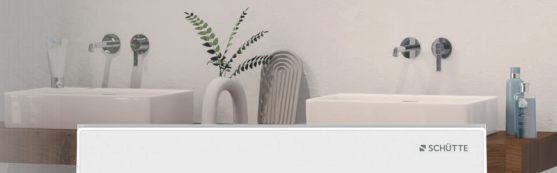

## IHRE PERSÖNLICHE WELLNESS-OASE

Mit sofort verfügbarem Warmwasser, individuell einstellbarer Wassermenge und einem oszillierenden Sprühstrahl bietet das **CESARI PREMIUM** ein unvergleichliches Reinigungserlebnis. Das Orientierungslicht/Nachtlicht sorgt zudem für Sicherheit und Komfort bei Dunkelheit.

## INTELLIGENTE TECHNOLOGIE FÜR IHR ZUHAUSE

Das **CESARI PREMIUM** überzeugt durch durchdachte Funktionen wie die Geruchsabsaugung mit Aktivkohlefilter und den selbstreinigenden Duscharm. Besonders bedienfreundlich ist neben der Fernbedienung auch das seitlich angebrachte Funktionsfeld, mit dem sich die Grundfunktionen auch manuell einstellen lassen. Der abnehmbare WC-Sitz mit Soft Close-Funktion ermöglicht eine einfache Reinigung und verhindert lautes Zuklappen.

Gesäßdusche

Lady Dusche

Stopp

LED Anzeige

Position Düse -

Wassermenge -

Wassertemperatur -

Föhn-Temperatur -

Mit klaren Linien und einer minimalistischen Form fügt sich dieses Dusch-WC nahtlos in jedes moderne Badezimmer ein – ein echter Blickfang für Ihre Wellness-Oase.

Art. 93100, Weiß