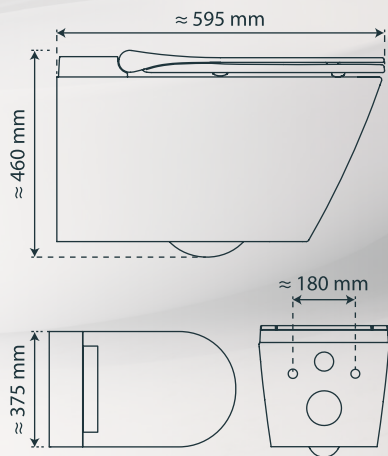

DESIGN & KOMFORT

Das elegante, spülrandlose Design des **CESARI PREMIUM** vereint Ästhetik und Hygiene auf höchstem Niveau. Die glatte Keramikoberfläche wirkt nicht nur edel, sondern erleichtert auch die Reinigung und verhindert Schmutzablagerungen.

Mit klaren Linien und einer minimalistischen Form fügt sich dieses Dusch-WC nahtlos in jedes moderne Badezimmer ein – ein echter Blickfang für Ihre Wellness-Oase.

Art. 93100, Weiß

DIE FUNKTIONEN

Komfort auf Knopfdruck – inkl. Fernbedienung

Mit der mitgelieferten Fernbedienung steuern Sie alle Funktionen Ihres Dusch-WCs bequem und intuitiv. Wassertemperatur, Sprühstärke oder Trocknung – alles individuell anpassbar!

2 Benutzerprofile – maßgeschneiderte Hygiene

Jeder hat andere Bedürfnisse: Speichern Sie bis zu zwei Benutzerprofile, um Ihre individuellen Einstellungen wie Temperatur, Sprühstärke und mehr jederzeit wiederherzustellen.

Lady- und Gesäßdusche – sanft und gründlich

Für maximale Hygiene: Die speziell entwickelte Ladydusche sorgt für sanfte Reinigung, während die Gesäßdusche mit individuell einstellbarer Temperatur und Sprühstärke ein perfektes Frischegefühl garantiert.

Warmluftföhn – sanfte Trocknung

Der integrierte Warmluftföhn bietet angenehmen Komfort nach der Reinigung. Temperatur und Stärke sind individuell einstellbar – für ein rundum wohltuendes Erlebnis.

Nachtlicht – Orientierung bei Dunkelheit

Das einstellbare integrierte Nachtlicht sorgt für dezente Beleuchtung in den dunklen Stunden. Es bietet Ihnen Sicherheit und Komfort, ohne das gesamte Badezimmer auszuleuchten – ideal für nächtliche Besuche.