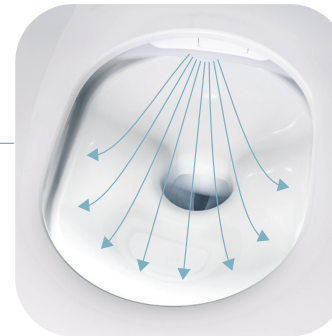

DER KOMFORT 

DIE NACHHALTIGKEIT 

DIE SCHMUTZABWEISENDE KERAMIK ist spülrandlos. Sie lässt sich leicht reinigen und beugt Bakterienbildung vor. Stilvoll verbirgt sie das komplette Technikpaket. Der WC-Sitz ist abnehmbar und senkt sich fast berührungslos durch die SoftClose-Funktion ab.

DAS REINIGEN MIT WASSER ist hygienischer als mit Toilettenpapier. Der oszillierende Sprühstrahl ist angenehm und sorgt für eine gründliche Reinigung. Nach jeder Nutzung säubert sich der Duscharm selbstständig und sorgt für mehr Hygiene im Bad.

DIE HYGIENE 

BEDIENFREUNDLICH ist das seitlich angebrachte Funktionsfeld. Leicht verständlich und intuitiv lassen sich die Grundfunktionen des Dusch-WCs auch manuell einstellen.

SEHR KOMFORTABEL lässt sich das Dusch-WC mit der Fernbedienung einstellen. Zwei speicherbare Benutzerprofile ermöglichen eine individuelle Nutzung und berücksichtigen unterschiedliche Bedürfnisse.

WASCHFUNKTIONEN

Gesäßdusche
Ladydusche
Einstellbare Wassertemperatur (5 Stufen)
Einstellbare Wassermenge (5 Stufen)
Sofort verfügbares Warmwasser
Oszillierender Sprühstrahl

REINIGUNGSFUNKTIONEN

Wasserfilter (mit Entkalkungsfunktion)
Spülrandlose Keramik
Austauschbarer Duscharm
Selbstreinigender Duscharm
Abnehmbarer WC-Sitz