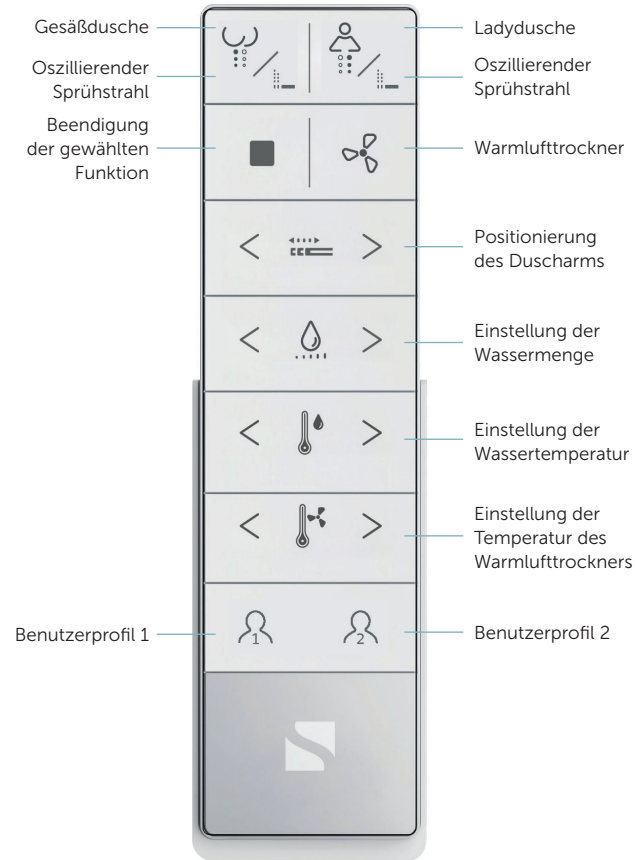

DER KOMFORT 

DIE NACHHALTIGKEIT 

DIE SCHMUTZABWEISENDE KERAMIK ist spülrandlos. Sie lässt sich leicht reinigen und beugt Bakterienbildung vor. Stilvoll verbirgt sie das komplette Technikpaket. Der WC-Sitz ist abnehmbar und senkt sich fast berührungslos durch die SoftClose-Funktion ab.

DAS REINIGEN MIT WASSER ist hygienischer als mit Toilettenpapier. Der oszillierende Sprühstrahl ist angenehm und sorgt für eine gründliche Reinigung. Nach jeder Nutzung säubert sich der Duscharm selbstständig und sorgt für mehr Hygiene im Bad.

EIN WOHLTEMPERIERTER LUFTSTROM trocknet sanft die Haut und hinterlässt ein sauberes Gefühl. Es lassen sich bis zu fünf unterschiedliche Temperaturen einstellen. Ein Aktivkohlefilter neutralisiert entstehende Gerüche und sorgt zusätzlich für frische Luft.

DIE HYGIENE 

BEDIENFREUNDLICH ist das seitlich angebrachte Funktionsfeld. Leicht verständlich und intuitiv lassen sich die Grundfunktionen des Dusch-WCs auch manuell einstellen.

SEHR KOMFORTABEL lässt sich das Dusch-WC mit der Fernbedienung einstellen. Zwei speicherbare Benutzerprofile ermöglichen eine individuelle Nutzung und berücksichtigen unterschiedliche Bedürfnisse.