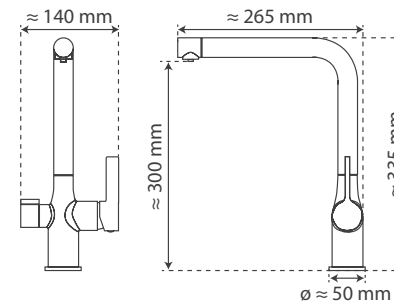

Chromé,
Art. 99800

Acier inoxydable,
Art. 99805

Noir mat,
Art. 99860

LES DÉTAILS

- filtre et porte-filtre inclus
- installation et entretien faciles
- intervalle de remplacement du filtre : env. 6 mois, timestrip® pour la surveillance du temps écoulé
- leviers de commande séparés pour l'eau filtrée et l'eau du robinet
- fonction pratique de démarrage à eau froide pour économiser de l'énergie
- bec pivotant à 360°
- flexibles de raccordement d'environ 500 mm
- cartouche céramique de 35 mm silencieuse et interchangeable