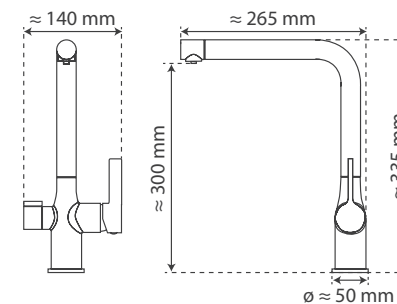

Edelstahl,
Art. 99805

Schwarz matt,
Art. 99860

DIE DETAILS

- inkl. Filter und Filterkopf
- einfache Installation und Wartung
- Filterwechselintervall: ca. 6 Monate, inkl. timestrip® zur Zeitüberwachung
- separate Bedienhebel für gefiltertes Wasser und Leitungswasser
- praktische Cold-Start-Funktion zum Energiesparen
- schwenkbarer Auslauf 360°
- flexible Anschlusschläuche ca. 500 mm
- geräuscharme, auswechselbare 35 mm Keramik-Kartusche