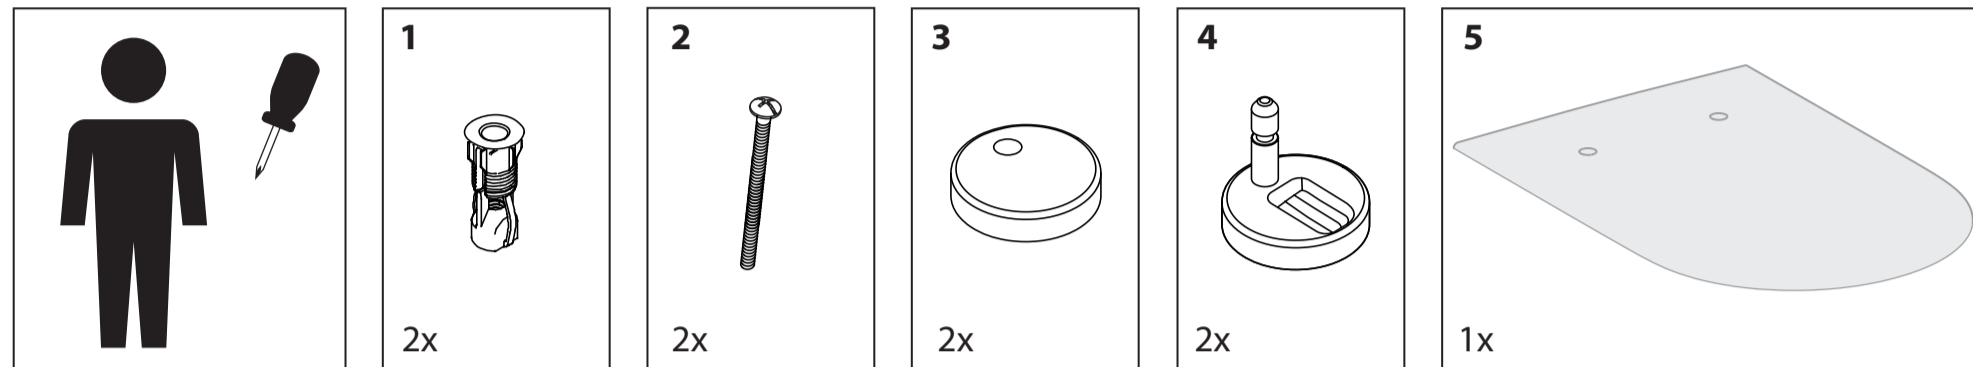

SCHÜTTE

ARMATUREN UND BRAUSEN SEIT 1976

ⓘ Die Abbildungen können vom Produkt abweichen. ⓘ The illustrations may differ from the product.

DE Montageanleitung	NL Montagehandleiding
CZ Návod pro montáž	PL Instrukcja montażu
DK Monteringsanvisning	RO Instrucțiuni de montaj
ES Instrucciones de montaje	RU Руководство По Монтажу
FR Instructions de montage	SE Monteringsanvisning
GB Installation instructions	SJ Navodila za montažo
HR Uputstvo za montažu	SK Návod na montáž
HU Szerelési útmutatás	TR Montaj kılavuzu
IT Istruzioni di montaggio	

fjschuette.com